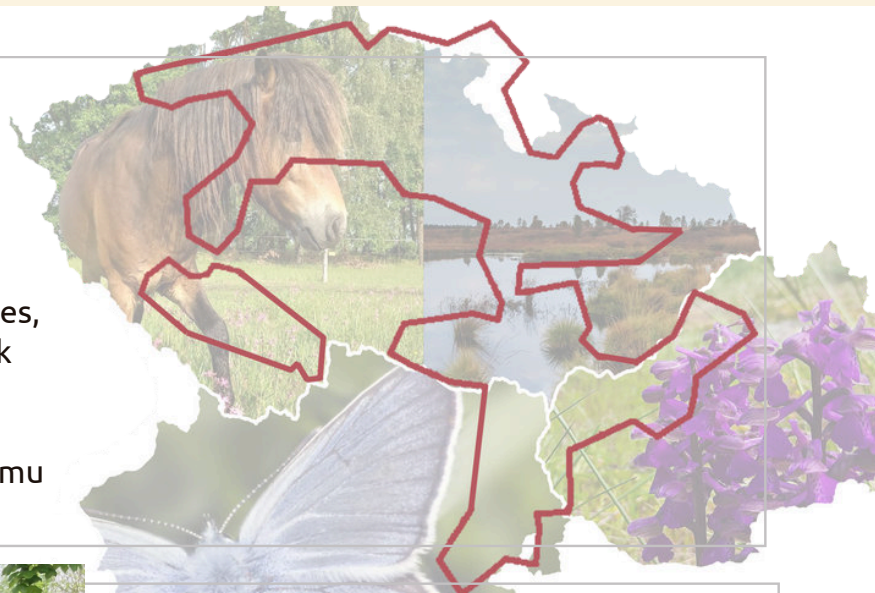

# NOVINKY!

Chtěli byste pokračovat v objevování přírody, ale už jste u nás na záchrané stanici byli? Nevadí!  
Přijďte na **Písák** nebo zkuste naši **vzdělávací terénní hru** a posuňte se k přírodě zas o kousek blíž.

## PÍSÁK

Program navazující na téma Záchrané stanice. Provedeme pokusy, díky kterým zjistíme kde to žije a kde naopak příroda nemá moc šanci. Dozvíte se, jaké změny vedly k nefunkční krajině jakou máme dnes, jak krajinu obnovit, udržet ji zdravou a jak o ni správně pečovat, abychom zlepšili podmínky pro živočichy a měli ty u nás vyléčené kam vrátet. Ani v tomto programu nebude chybět ukázka živočichů.

## ZÁCHRANNÁ MISE: PŘÍRODA V NESNÁZÍCH

Projdeme během dopoledne trasu plnou nástrah, kterými civilizace ohrožuje přírodu. Vyzkoušíte si, zda se umíte správně rozhodovat, abyste pomohli zvířatům a přírodě v nebezpečí a možná i tak trochu zachránili svět.

Na děti čeká během dopoledne 18 stanovišť s různými úkoly, otázkami, pokusy a ukázkami našich zvířecích pacientů.